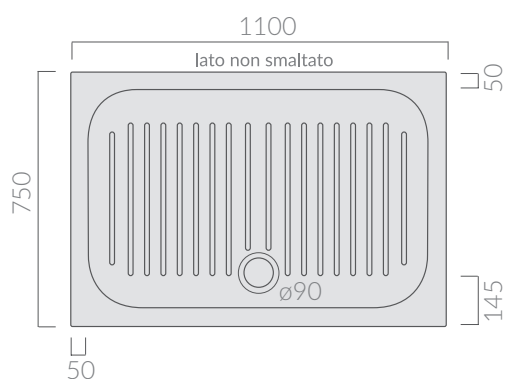

COLORI / COLORS

○ 1023

bianco
white

Piatto doccia FLAT 110x75 finitura
antiscivolo. Piletta non inclusa.
Antislip finish shower tray Flat 110x75.
Drain not included.

Kg. 35

ACCESSORI NON INCLUSI / ACCESSORIES NOT INCLUDED

Piletta ø90 per piatto doccia.
Drain ø90 for shower tray.

● 9040

cromo
chrome

Piletta ø90 per piatto doccia.
Drain ø90 for shower tray.

○ 9061

bianco
white

ATTENZIONE/ ATTENTION

Galassia Srl persegue la filosofia di migliorare i prodotti aggiungendo nuovi materiali, innovazioni progettuali e tecnologie produttive. L'azienda si riserva di cambiare

specifications/dimension and/or operating characteristics of the products at any time and without giving notice. The ceramic items weight may vary up to 20%.